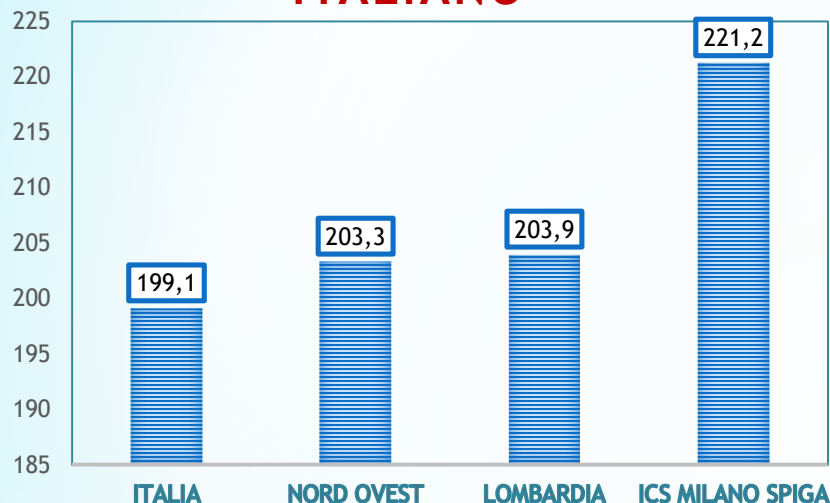

RESTITUZIONE DATI - RILEVAZIONI NAZIONALI E INTERNAZIONALI

Anno scolastico	Classi/ Istituto	A N D A M E N T O	LIVELLO RAGGIUNTO	INVALSI Rispetto a
2013-14	MIIC8BD00X		significativamente superiore	Media Nazionale Media Regionale Media macro area nord ovest
2014-15	MIIC8BD00X		significativamente superiore	
2015-16	MIIC8BD00X		significativamente superiore	
2016-17	MIIC8BD00X		significativamente superiore	
2017-18	MIIC8BD00X		significativamente superiore	
2018 - 19	MIIC8BD00X		significativamente superiore	

INVALSI - Risultati ICS MILANO SPIGA

Classi 3[^] secondaria a.s.
2018/2019

ITALIANO

L'INVALSI VALUTA IL PUNTEGGIO DELL'ICS MILANO SPIGA "SIGNIFICATIVAMENTE SUPERIORE" ALLA MEDIA NAZIONALE LOMBARDIA E NORD OVEST