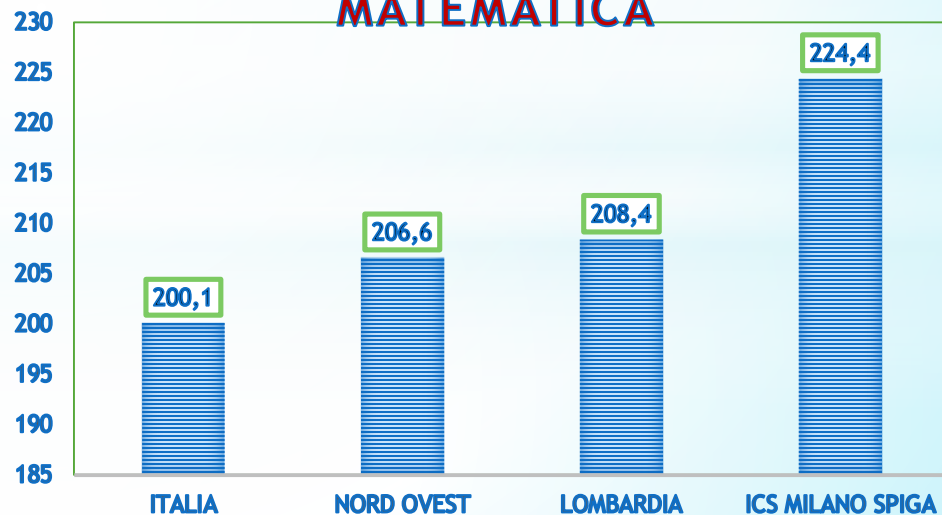

INVALSI - Risultati ICS MILANO SPIGA

Classi 3[^] secondaria a.s.
2018/2019

ITALIANO

L'INVALSI VALUTA IL PUNTEGGIO DELL'ICS MILANO SPIGA "SIGNIFICATIVAMENTE SUPERIORE" ALLA MEDIA NAZIONALE LOMBARDIA E NORD OVEST

L'INVALSI VALUTA IL PUNTEGGIO DELL'ICS MILANO SPIGA "SIGNIFICATIVAMENTE SUPERIORE" ALLA MEDIA NAZIONALE LOMBARDIA E NORD OVEST

MATEMATICA

INVALSI - Risultati ICS MILANO SPIGA

Classi 3[^] secondaria a.s.
2018/2019