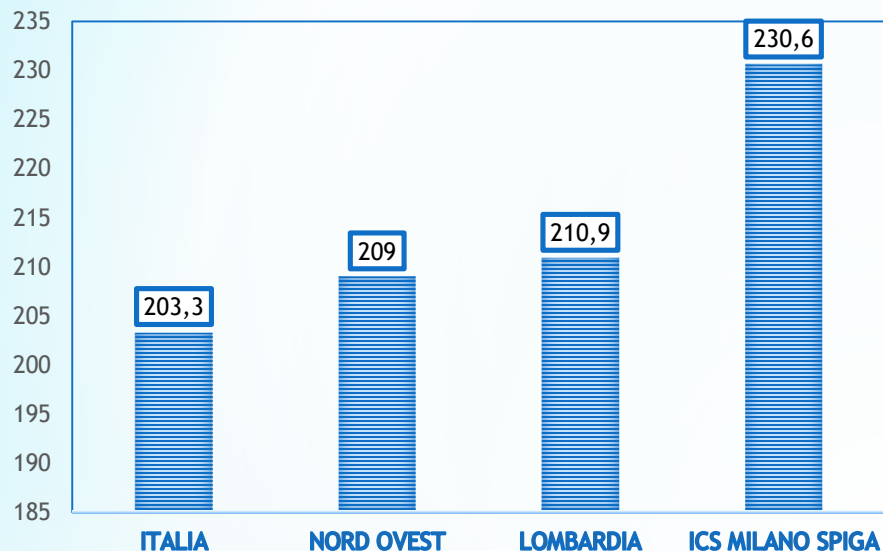

L'INVALSI VALUTA IL PUNTEGGIO DELL'ICS MILANO SPIGA "SIGNIFICATIVAMENTE SUPERIORE" ALLA MEDIA NAZIONALE LOMBARDIA E NORD OVEST

MATEMATICA

INVALSI - Risultati ICS MILANO SPIGA

Classi 3[^] secondaria a.s.
2018/2019

INGLESE READING

L'INVALSI VALUTA IL PUNTEGGIO DELL'ICS MILANO SPIGA "SIGNIFICATIVAMENTE SUPERIORE" ALLA MEDIA NAZIONALE LOMBARDIA E NORD OVEST

L'INVALSI VALUTA IL PUNTEGGIO DELL'ICS MILANO SPIGA "SIGNIFICATIVAMENTE SUPERIORE" ALLA MEDIA NAZIONALE LOMBARDIA E NORD OVEST